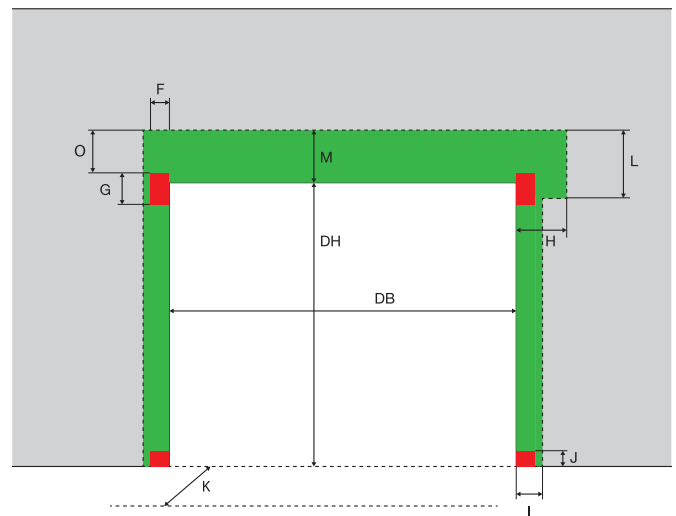

NORDIC 344-rollback

- Befestigungsbereich
- Platzbedarf für die Installation (500 mm vor dem Tor)

Abmessungen:

DB	Lichte Breite
DH	Lichte Höhe
P	Sichtsfenster (optional)
R	Sichtsfenster (optional)
A	252
B	302
C	258
D	260
E	120
F	80
G	100
H	350
I	150
J	100
K	500
L	300
M	450
O	255
S	600

Befestigungspunkte
an den Stellstangen

Stellstangen