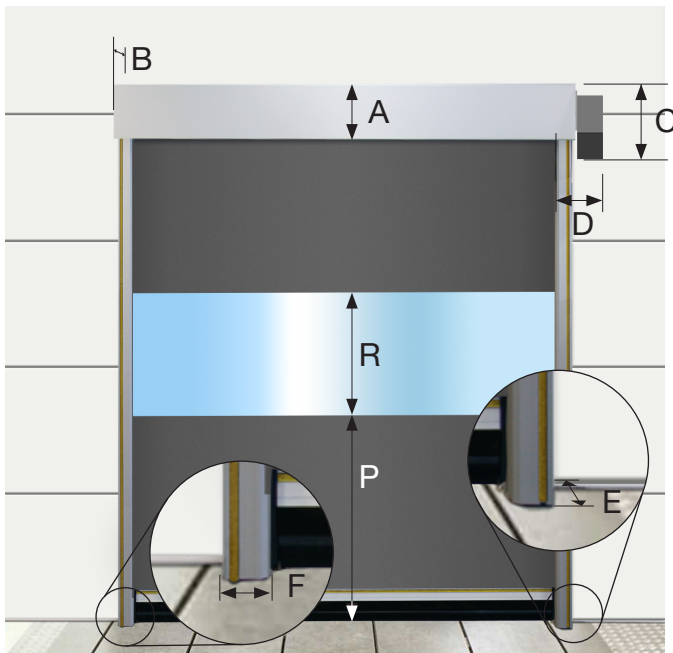

NORDIC 344-rollback

- Befestigungsbereich
- Platzbedarf für die Installation (500 mm vor dem Tor)

Abmessungen:

DB	Lichte Breite
DH	Lichte Höhe
P	Sichtsfenster (optional)
R	Sichtsfenster (optional)
A	252
B	302
C	258
D	260
E	120
F	80
G	100
H	350
I	150
J	100
K	500
L	300
M	450
O	255
S	600

Befestigungspunkte
an den Stellstangen

Stellstangen